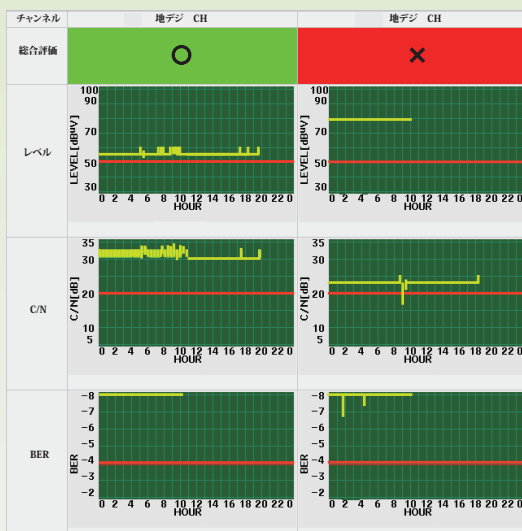

「○」「×」で信号状態がひと目でわかる！ (NHK 共同開発)
レベル・C/N・BER を WEB ブラウザで確認できる
手のひらサイズのユニット

DBS7100

DBS7101

測定範囲	
地デジ	【レベル】 -20 ~ -70[dBm] 【C/N】 5~40[dB]
BS/CS110°	【レベル】 -10 ~ -55[dBm] 【C/N】 5 ~ 30[dB]
測定精度	
地デジ	【レベル】 精度:±3[dB](-20 ~ -60[dBm]) 【C/N比】 ±2[dB] (5 ~ 30[dB])、(レベル範囲-20 ~ -60[dBm])
BS/CS110°	【レベル】 ±3[dB] 【C/N比】 ±2[dB] (5 ~ 20[dBm])
BER	1.00e-3 ~ 1.00e-7
測定数：最大8CH(時分割切り替えで測定)	
表示：WEBブラウザで測定値を表示	
筐体仕様	
サイズ	H=27mm W=112mm D=155mm (突起物を含まず)
質量	300g
セット内容	
本体×1	
DC-12V電源アダプタ×1	
BNCケーブル(50Ω,接点出力) ※DBS7101のみ	

製品比較		
	DBS7100	DBS7101
UHF	○	○
VHF	—	○
CATV	—	○
BS	○	○
CS	○	○
アーム端子	—	○
メール送信機能	—	○

監視画面イメージ

接続イメージ
